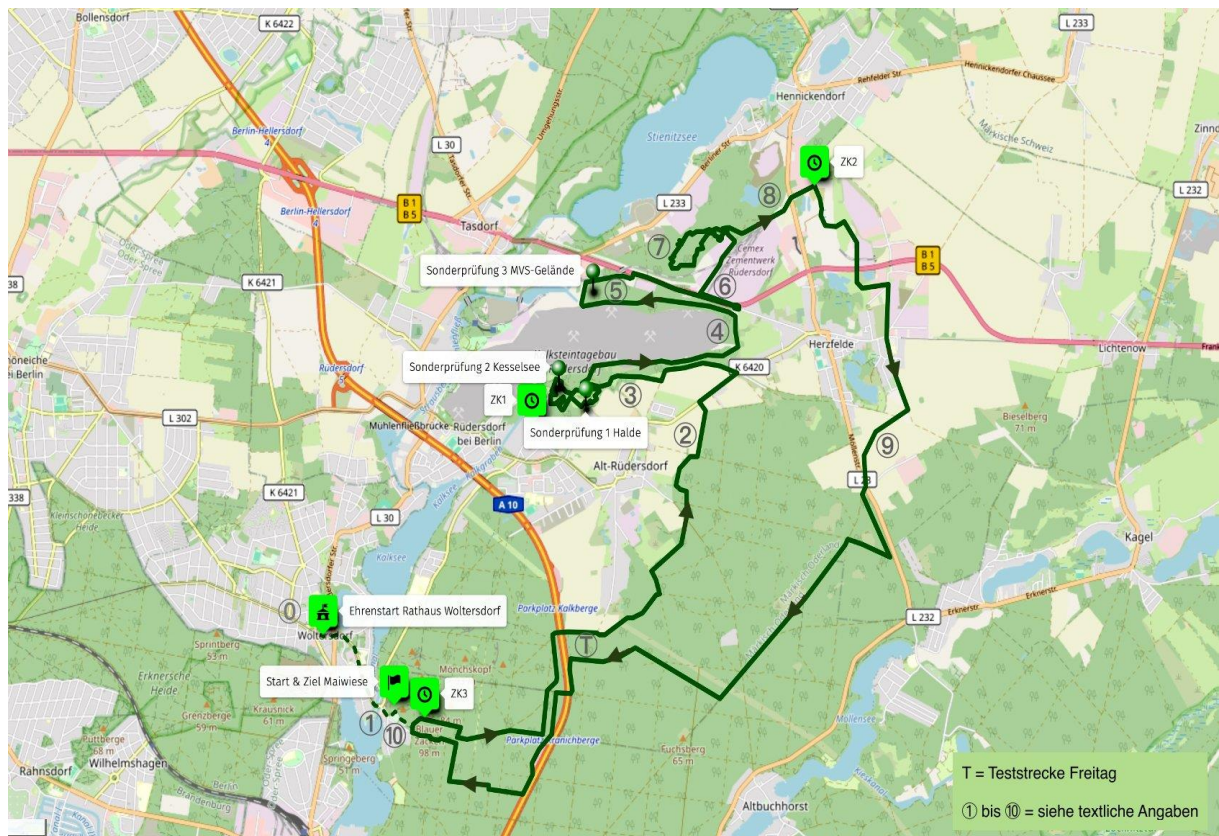

Koordinaten:

Registration/Technical Inspection/ Parcferme Rathaus Woltersdorf: 52.45002 , 13.75530

<https://maps.app.goo.gl/3Z2Qp59dibhGNsALA>

Paddock A EM Teilnehmer Maiwiese 52.44226 , 13.76813

<https://maps.app.goo.gl/WwnnV5dKscTiB9JA7>

Paddock B nationale Klasse Kesselsee: 52.476077, 13.795707

<https://maps.app.goo.gl/sBLcGFceqWtkSKeLA>

SP 1 Crosstest 52.475581 , 13.798133

<https://maps.app.goo.gl/PjJBaijZ4m8GQARa7>

SP 2 Extremtest 52.475581, 13.798133

<https://maps.app.goo.gl/PjJBaijZ4m8GQARa7>

SP 3 Endurotest 52.485555, 13.805128

<https://maps.app.goo.gl/dhnZmP71cTWRxwrR6>

MC Woltersdorf

NOVEMBERPOKAL 2024

Streckenführung Genehmigungsantrag

Stand 25.09.2024